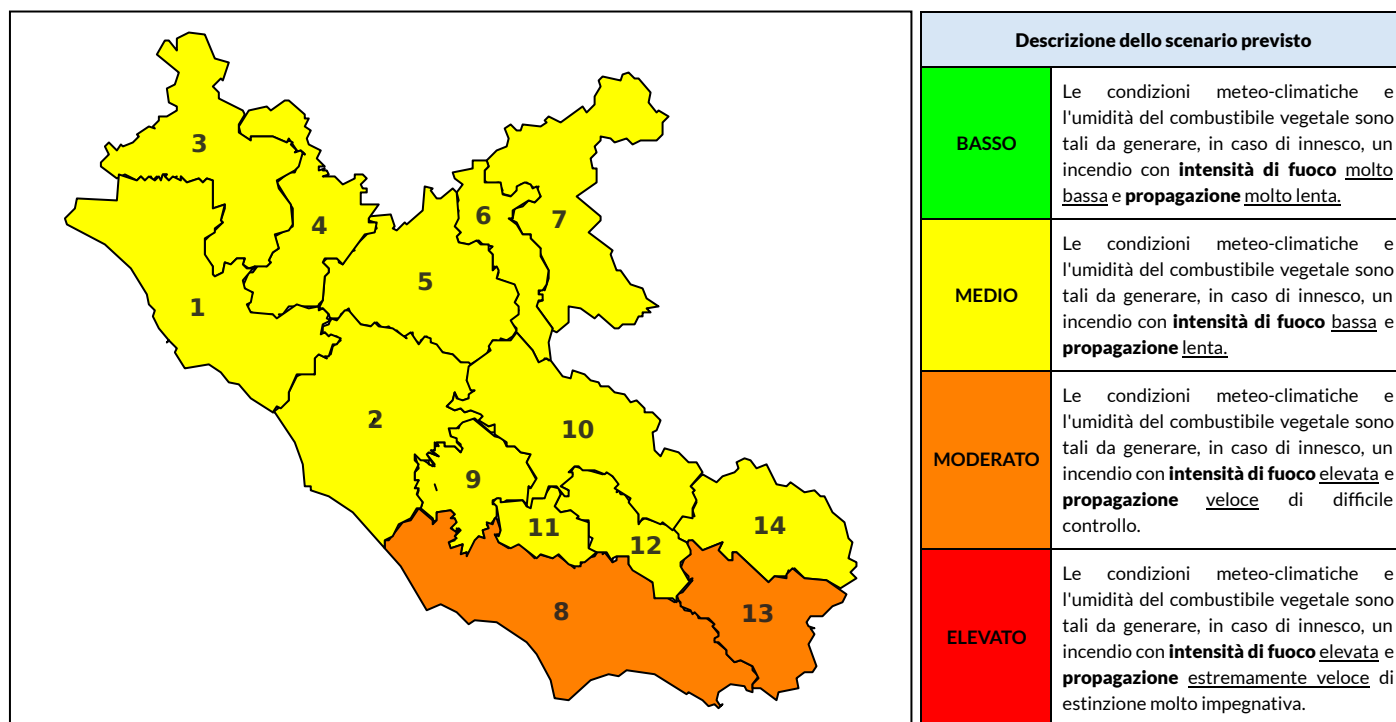

BOLLETTINO DI PERICOLOSITA' DA INCENDI BOSCHIVI

Previsioni per domani 10-9-2023

Livello di pericolosità da incendio boschivo per Zona di Allerta AIB

Bollettino emesso nel periodo della campagna AIB Lazio sulla base del modello previsionale RISICOLazio, sviluppato in collaborazione con Fondazione CIMA, che fornisce un supporto per la valutazione della Pericolosità da incendio boschivo aggregata sulle Zone di Allerta AIB, approvate come parte integrante del Piano AIB Lazio 2020-2022 con DGR n° 270 del 15/05/2020. Il dettaglio della distribuzione dei Comuni nelle Zone AIB è consultabile al link <https://protezionecivile.regione.lazio.it/zone_allerta_aib_comuni/>. Le Norme Comportamentali per la popolazione sono consultabili al link <https://protezionecivile.regione.lazio.it/norme_comportamentali_aib/>.

Zona AIB	1	2	3	4	5	6	7	8	9	10	11	12	13	14
Livello Pericolosità	MEDIO	MEDIO	MEDIO	MEDIO	MEDIO	MEDIO	MEDIO	MODERATO	MEDIO	MEDIO	MEDIO	MEDIO	MODERATO	MEDIO