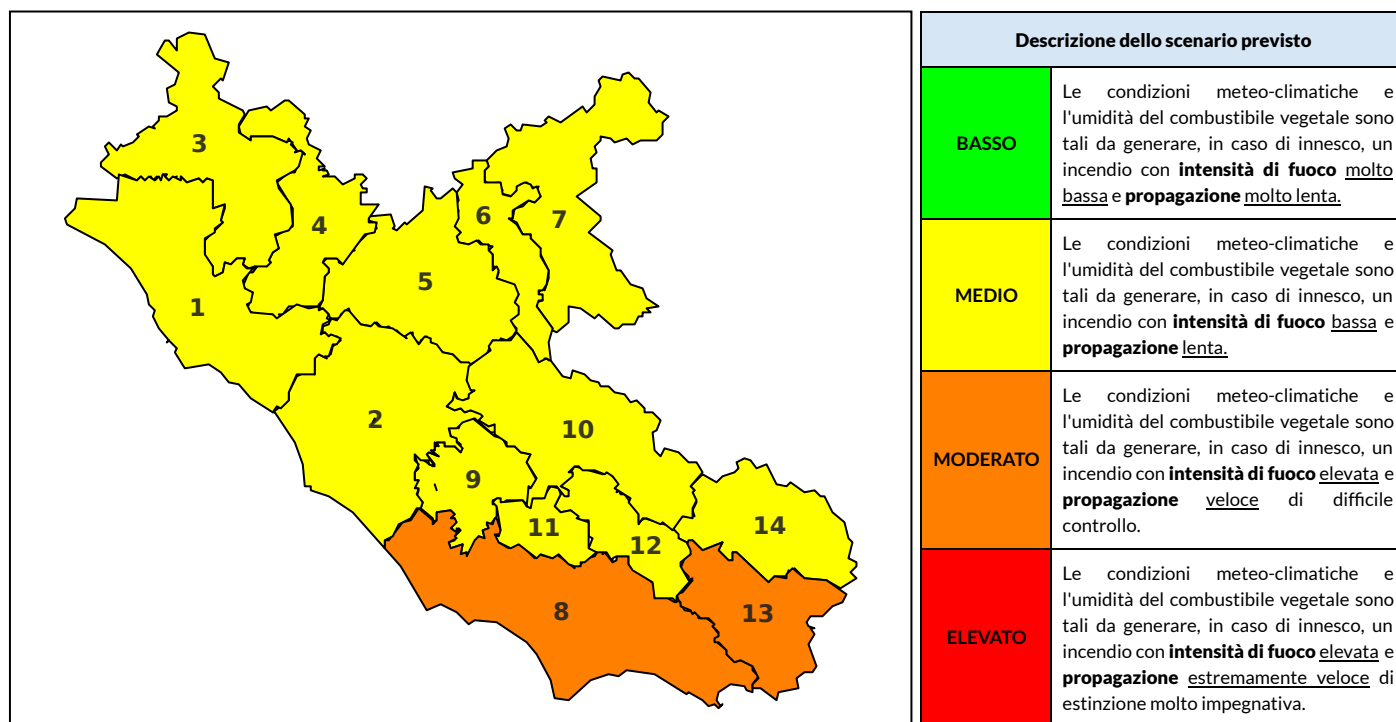

BOLLETTINO DI PERICOLOSITA' DA INCENDI BOSCHIVI

Previsioni per oggi 9-9-2023

Livello di pericolosità da incendio boschivo per Zona di Allerta AIB

Bollettino emesso nel periodo della campagna AIB Lazio sulla base del modello previsionale RISICOLazio, sviluppato in collaborazione con Fondazione CIMA, che fornisce un supporto per la valutazione della Pericolosità da incendio boschivo aggregata sulle Zone di Allerta AIB, approvate come parte integrante del Piano AIB Lazio 2020-2022 con DGR n° 270 del 15/05/2020. Il dettaglio della distribuzione dei Comuni nelle Zone AIB è consultabile al link https://protezionecivile.regione.lazio.it/zone_allerta_aib_comuni/. Le Norme Comportamentali per la popolazione sono consultabili al link https://protezionecivile.regione.lazio.it/norme_comportamentali_aib/.

Zona AIB	1	2	3	4	5	6	7	8	9	10	11	12	13	14
Livello Pericolosità	MEDIO	MEDIO	MEDIO	MEDIO	MEDIO	MEDIO	MEDIO	MODERATO	MEDIO	MEDIO	MEDIO	MEDIO	MODERATO	MEDIO

NOTE

BOLLETTINO DI PERICOLOSITA' DA INCENDI BOSCHIVI

Previsioni per domani 10-9-2023

Livello di pericolosità da incendio boschivo per Zona di Allerta AIB

Bollettino emesso nel periodo della campagna AIB Lazio sulla base del modello previsionale RISICOLazio, sviluppato in collaborazione con Fondazione CIMA, che fornisce un supporto per la valutazione della Pericolosità da incendio boschivo aggregata sulle Zone di Allerta AIB, approvate come parte integrante del Piano AIB Lazio 2020-2022 con DGR n° 270 del 15/05/2020. Il dettaglio della distribuzione dei Comuni nelle Zone AIB è consultabile al link https://protezionecivile.regione.lazio.it/zone_allerta_aib_comuni/. Le Norme Comportamentali per la popolazione sono consultabili al link https://protezionecivile.regione.lazio.it/norme_comportamentali_aib/.

Zona AIB	1	2	3	4	5	6	7	8	9	10	11	12	13	14
Livello Pericolosità	MEDIO	MEDIO	MEDIO	MEDIO	MEDIO	MEDIO	MEDIO	MEDIO	MEDIO	MEDIO	MEDIO	MEDIO	MEDIO	MEDIO